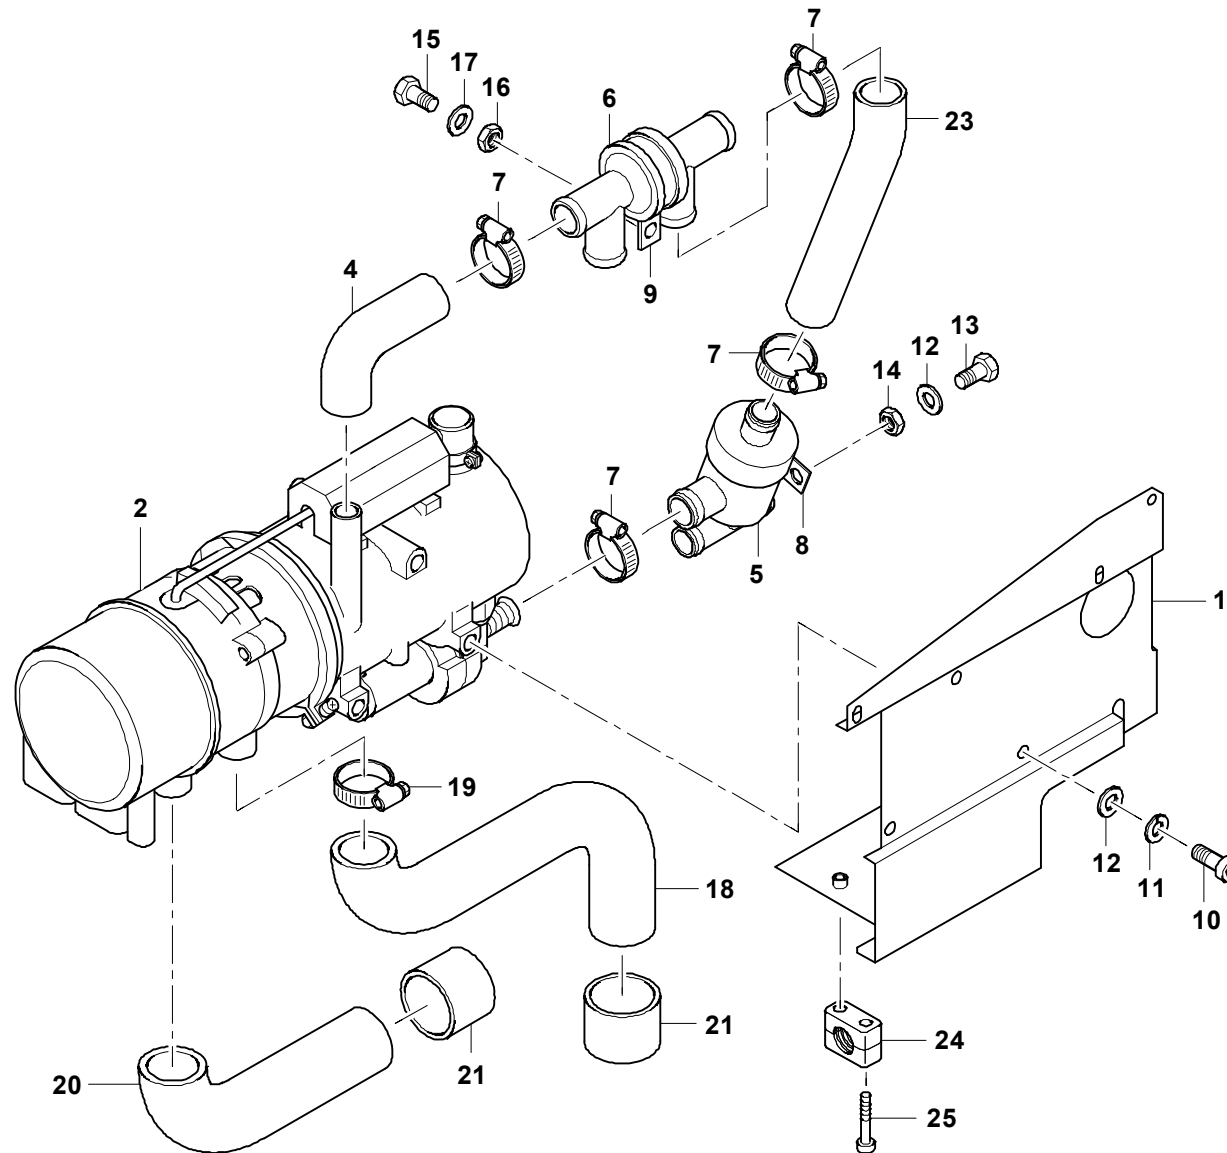

**GROVE**STANDHEIZUNG  
AUXILIARY HEATINGBILDTADEL  
PICTORIAL DISPLAY

01.09

**3057812-ETL B**

1/1

**GMK 5220  
BE 753  
G 291**

3057812-B-BL01-10808-0000